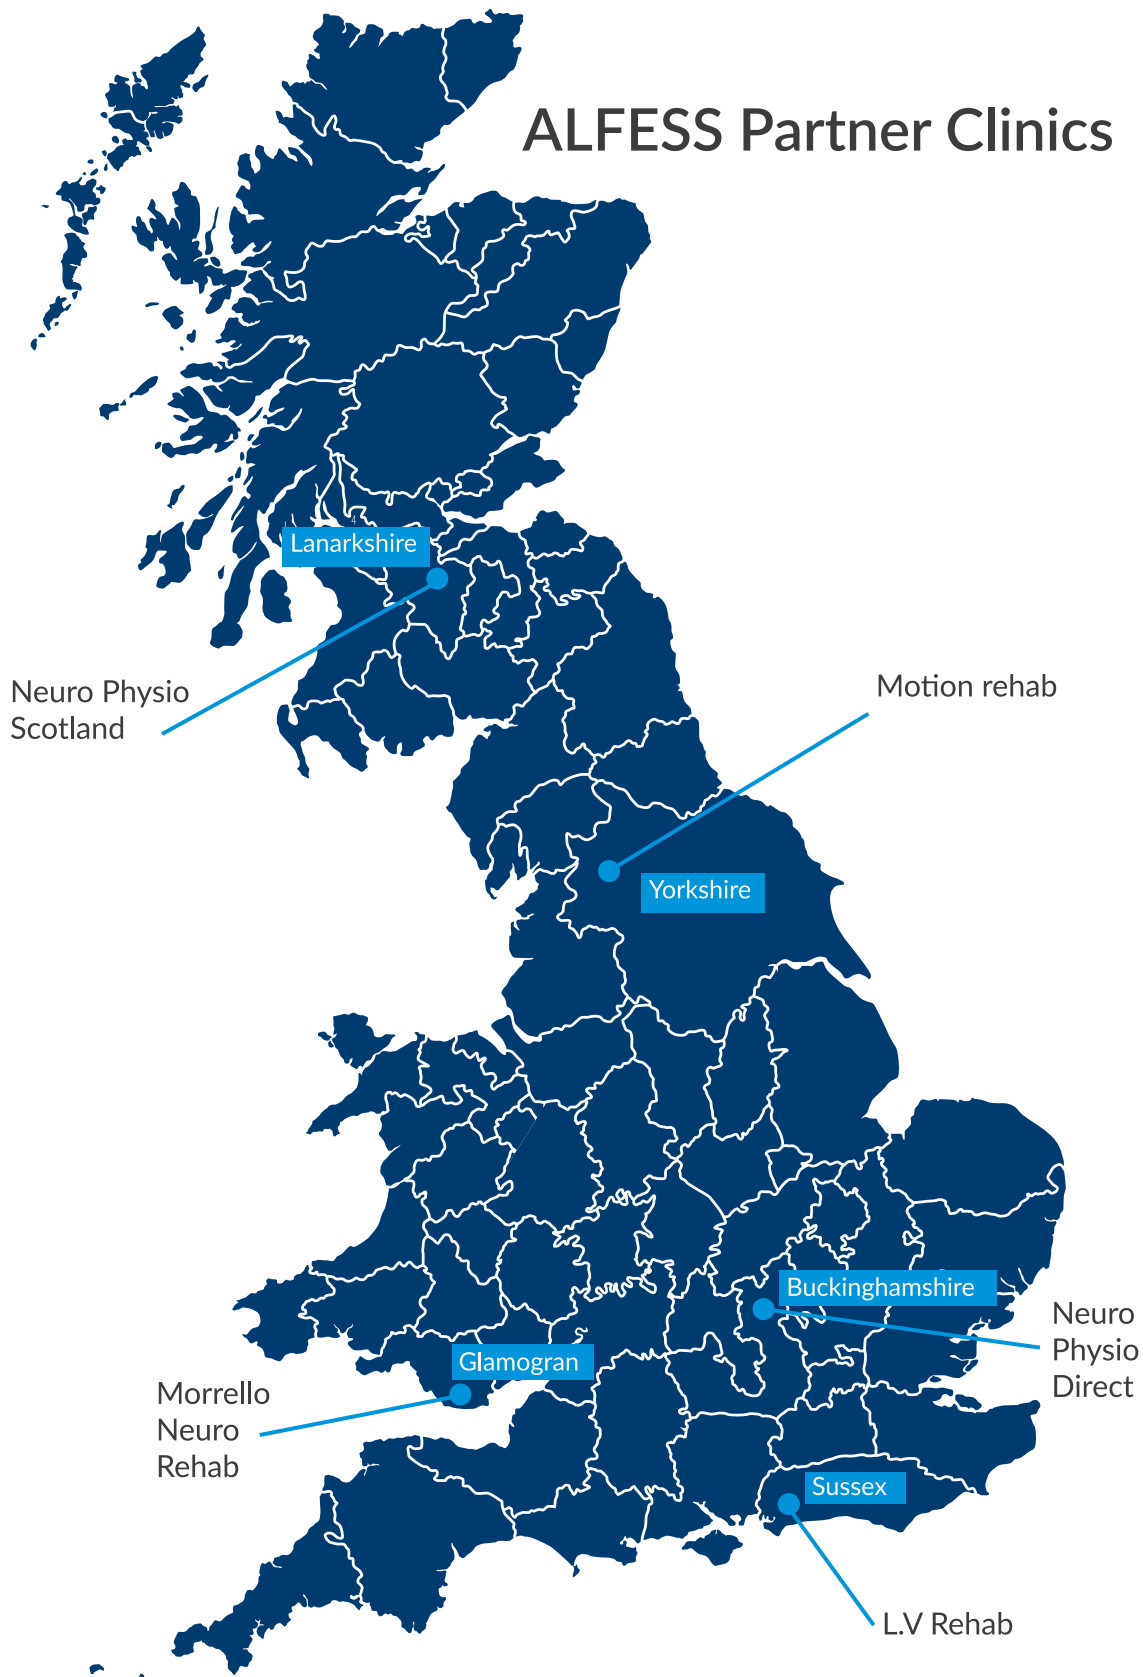

## ALFESS Partner Clinics

### Motion Rehab

- 📍 Leeds
- 🌐 [www.motionrehab.co.uk](http://www.motionrehab.co.uk)
- ☎ +44 (0) 800 860 0138
- ✉ [info@motionrehab.co.uk](mailto:info@motionrehab.co.uk)